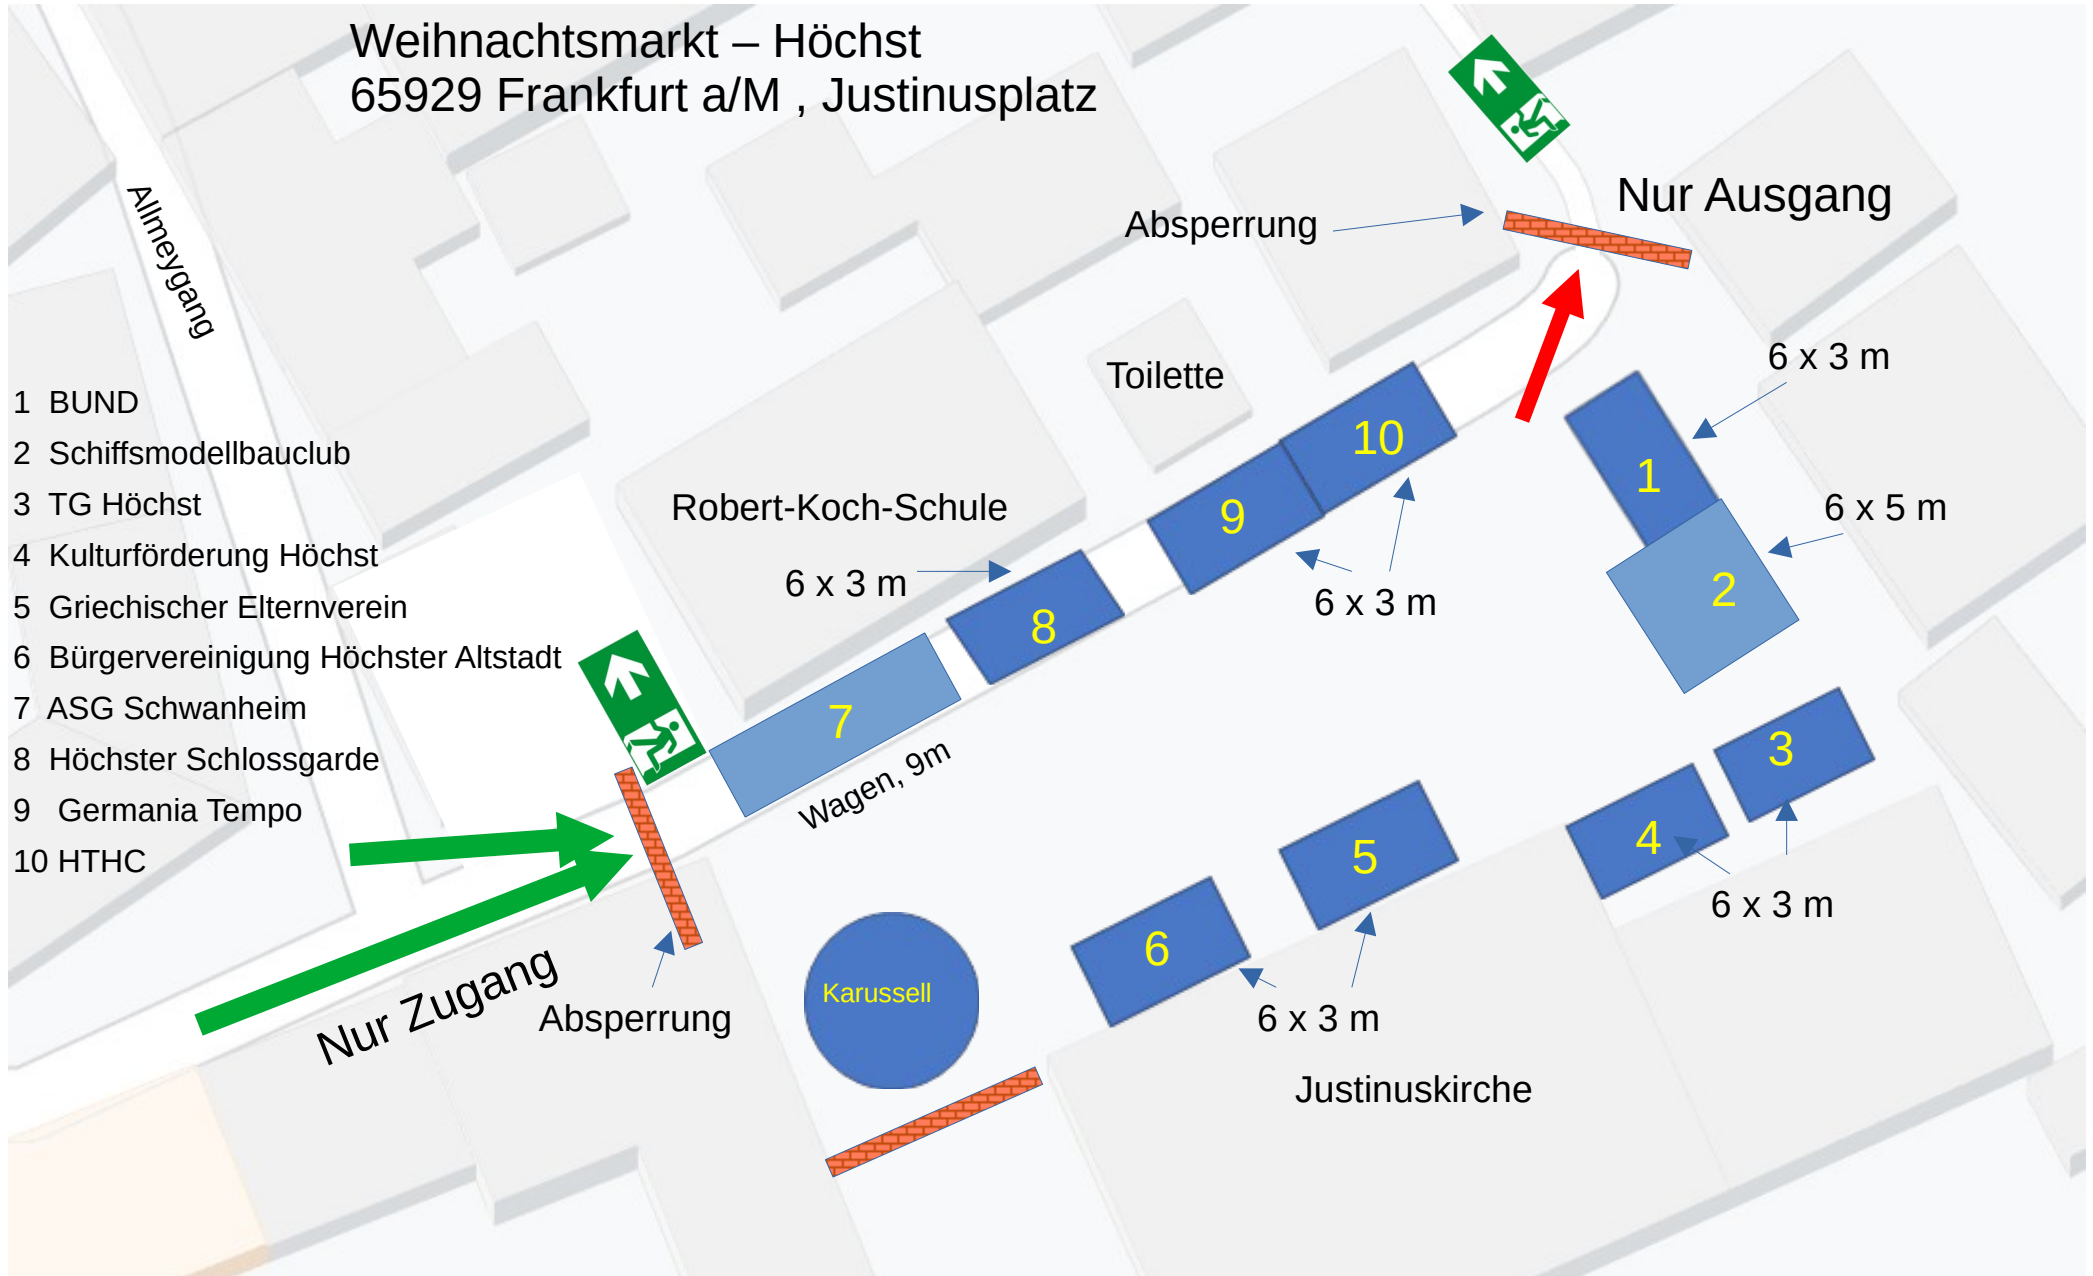

Weihnachtsmarkt – Höchst
65929 Frankfurt a/M , Justinusplatz

Bitte die vorgegebenen Zeltgrößen einhalten! Der Platz reicht sonst nicht !